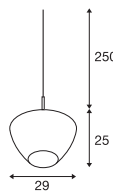

1003443 163

1003444 163

PANTILO CONVEX 29
PD, E27

SOCKET INSIDE < 15 W

IP 20 250

220-240 V ~ 50/60 Hz
Materiaal: glas

- Open kabeleinde
- Bijpassende toebehoren vindt u op pagina 151

E27 <15 W

LED E27 | 7,5 W | 320°
2500 K | 700 lm | EEK=F
8 kWh / 1000 h

Art. nr. 1005265

Variant	Art. nr.
E27	
■ chroom	1003443

PANTILO CONVEX 40
PD, E27

SOCKET INSIDE 40 W

IP 20 150

220-240 V ~ 50/60 Hz
Materiaal: glas/staal