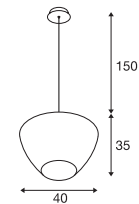

1003443 163

1003444 163

PANTILO CONVEX 29
PD, E27

SOCKET INSIDE < 15 W

IP 20 250

220-240 V ~ 50/60 Hz
Materiaal: glas

- Open kabeleinde
- Bijpassende toebehoren vindt u op pagina 151

E27 <15 W

LED E27 | 7,5 W | 320°
2500 K | 700 lm | EEK=F
8 kWh / 1000 h

Art. nr. 1005265

Variant	Art. nr.
E27	
■ chroom	1003443

PANTILO CONVEX 40
PD, E27

SOCKET INSIDE 40 W

IP 20 150

220-240 V ~ 50/60 Hz
Materiaal: glas/staal